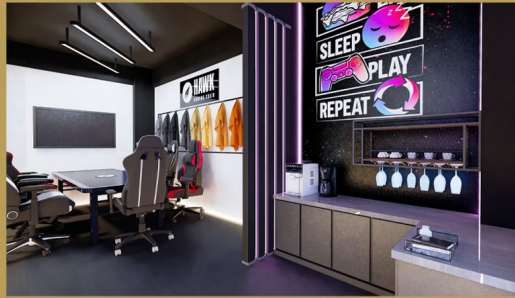

DİDEM KULALI

Yapı Mimarlık Tasarım ve
Uygulama Ofisi

Hawk Game Chair
İdari Bina Projemiz

mimdidemkulali@gmail.com
info@didemkulali.com

arch.didemkulali

+90 507 973 83 53

didemkulali.com