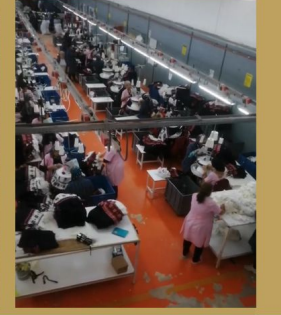

DİDEM KULALI

Yapı Mimarlık Tasarım ve
Uygulama Ofisi

Şantiye & Uygulama
Görsellerimiz

mimdidemkulali@gmail.com
info@didemkulali.com

arch.didemkulali

+90 507 973 83 53

didemkulali.com