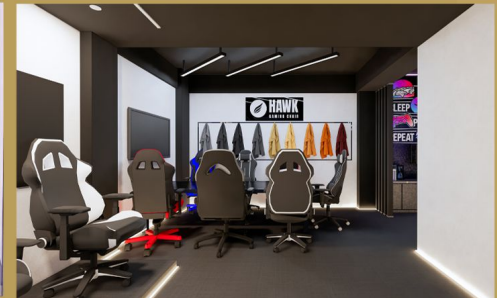

DİDEM KULALI

Yapı Mimarlık Tasarım ve
Uygulama Ofisi

Hawk Game Chair
İdari Bina Projemiz

mimdidemkulali@gmail.com
info@didemkulali.com

arch.didemkulali

+90 507 973 83 53

didemkulali.com