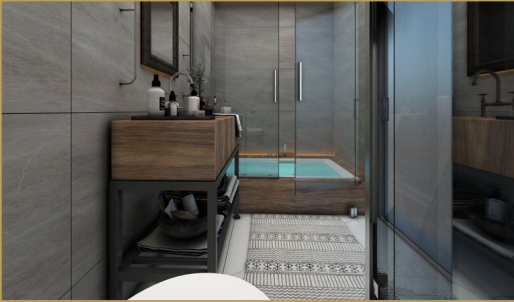

DİDEM KULALI

Yapı Mimarlık Tasarım ve
Uygulama Ofisi

Çerkezköy Ambardere
Mevkii Kasaba Loft
Village Projemiz

mimdidemkulali@gmail.com
info@didemkulali.com

arch.didemkulali

+90 507 973 83 53

didemkulali.com