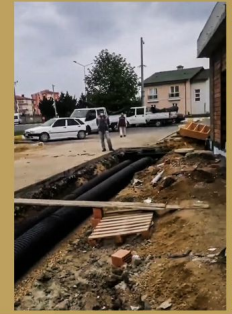

DİDEM KULALI

Yapı Mimarlık Tasarım ve
Uygulama Ofisi

Şantiye & Uygulama
Görsellerimiz

mimdidemkulali@gmail.com
info@didemkulali.com

arch.didemkulali

+90 507 973 83 53

didemkulali.com