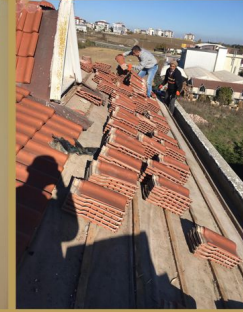

DİDEM KULALI

Yapı Mimarlık Tasarım ve
Uygulama Ofisi

Şantiye & Uygulama
Görsellerimiz

mimdidemkulali@gmail.com
info@didemkulali.com

arch.didemkulali

+90 507 973 83 53

didemkulali.com